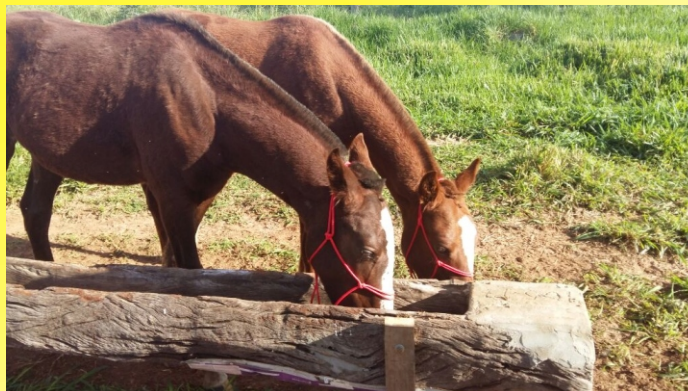

# ALTER E ARTILHEIRO

Potros de 6 meses, desmamados, filhos de Degas Nanuque (linhagem 53 - registrado no Mangalarga Marchador como pampa de preto)

**Alter:** mãe Mangalarga paulista, registrada no Pampa como égua base, filha de Falcão da Nata, neta de Elmo JO.

**Artilheiro:** mãe Mangalarga paulista, registrada no Pampa como égua base, neta de Turbante JO de pai e mãe.

**Alter e Artilheiro: saudáveis e resistentes, vacinados e vermifugados a cada 3 meses.**

**“Eles são muito dóceis, as mães são macias para andar e o pai, nem precisa dizer que é macio, já que é Mangalarga Marchador.”**